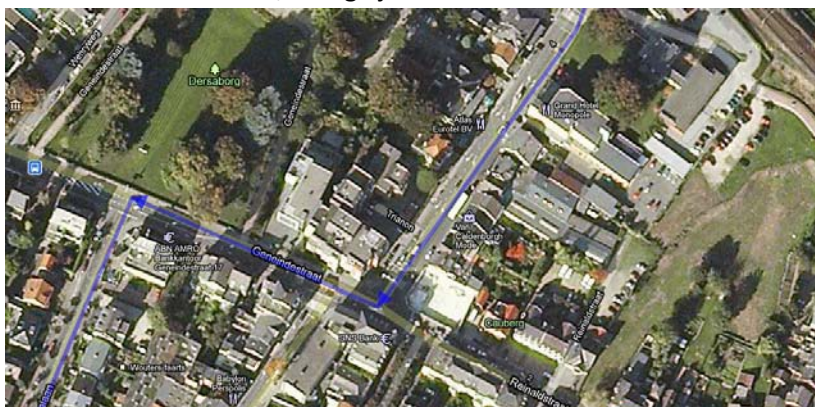

Vanwege werken aan afrit 3 Valkenburg op de A79, bieden we u een alternatieve route aan. Ook de weg tussen Maastricht en Valkenburg via de N590 is afgesloten. Hier onder staan alle gegevens om tot aan het evenementen terrein te geraken.

Kies afrit 4 Hulsberg en op het ronde punt eerste afslag richting Valkenburg:

Volg deze weg tot aan de volgende verkeerslichten, hier ga je ook recht door tot aan het T-kruispunt met de verkeerslichten, hier ga je naar rechts:

Het volgende kruispunt ga je links af de Koningin Julianalaan in.

Volg deze baan tot aan de Whilhelminalaan:

Volg de Whilhelminalaan tot aan de verkeersregelaars, zij zullen je verder tot aan het Corvette-Fame verwijzen.