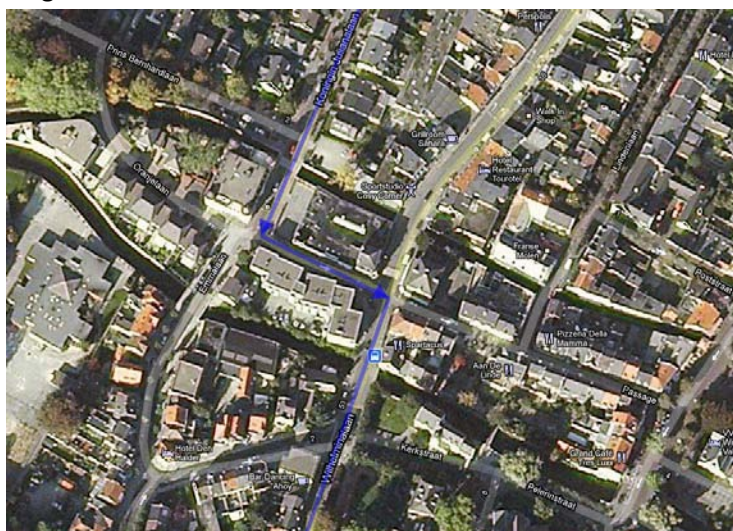

Vanwege werken aan afrit 3 Valkenburg op de A79, bieden we u een alternatieve route aan. Ook de weg tussen Maastricht en Valkenburg via de N590 is afgesloten. Hier onder staan alle gegevens om tot aan het evenementen terrein te geraken.

Kies afrit 4 Hulsberg en op het ronde punt eerste afslag richting Valkenburg:

Volg deze weg tot aan de volgende verkeerslichten, hier ga je ook recht door tot aan het T-kruispunt met de verkeerslichten, hier ga je naar rechts:

Het volgende kruispunt ga je links af de Koningin Julianalaan in.

Volg deze baan tot aan de Whilhelminalaan:

Volg de Whilhelminalaan tot aan de verkeersregelaars, zij zullen je verder tot aan het Corvette-Fame verwijzen.